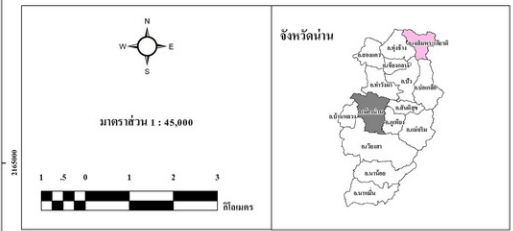

สัญลักษณ์

	ศูนย์เรียนรู้การเพิ่มประสิทธิภาพการผลิตสินค้าเกษตร		ความเหมาะสมสูง
	ขอบเขตอำเภอ		ความเหมาะสมปานกลาง
	ขอบเขตตำบล		ความเหมาะสมเล็กน้อย
	พื้นที่ปลูกจริง		ไม่เหมาะสม

ศูนย์เรียนรู้การเพิ่มประสิทธิภาพการผลิตสินค้าเกษตร ตำบลขุนน่าน นายจักรชัย บังเสน 089-9973405

ความเหมาะสมสำหรับปลูกพืช

ปัจจัยที่มีผลต่อการประเมินความเหมาะสมสำหรับพืชเศรษฐกิจ (จริงเมือง)

S1 "พื้นที่ดินเหมาะสมสูง"
หมายถึง...
S2 "พื้นที่ดินเหมาะสมปานกลาง"
หมายถึง...
S3 "พื้นที่ดินเหมาะสมเล็กน้อย"
หมายถึง...
N "พื้นที่ดินไม่เหมาะสม"
หมายถึง...

...ดิน (เช่น ดินร่วนปนทราย)
...การระบายน้ำ
...การขาดน้ำ
...ขาดธาตุอาหาร
...ความลาดชันสูง

...พื้นที่ปลูกจริง (ไร่)
...ระดับความสูง
...ความลาดชัน
...ประชากรเดิม

ค่าเฉลี่ย	อำเภอเฉลิมพระเกียรติ จังหวัดน่าน		ตำบลขุนน่าน อำเภอเฉลิมพระเกียรติ จังหวัดน่าน	
	พื้นที่ (ไร่)	พื้นที่ปลูกจริง (ไร่)	พื้นที่ (ไร่)	พื้นที่ปลูกจริง (ไร่)
จำนวนเหมาะสมสูง (S1)	-	-	จำนวนเหมาะสมสูง (S1)	-
จำนวนเหมาะสมปานกลาง (S2)	-	-	จำนวนเหมาะสมปานกลาง (S2)	-
จำนวนเหมาะสมเล็กน้อย (S3)	-	-	จำนวนเหมาะสมเล็กน้อย (S3)	-
ไม่เหมาะสม (N)	354,387	543	ไม่เหมาะสม (N)	242,969
รวม	354,387	543	รวม	242,969

1. ติดต่อสอบถามข้อมูลเพิ่มเติมได้ที่
1. ศูนย์เรียนรู้การเพิ่มประสิทธิภาพการผลิตสินค้าเกษตร
  2. สถานีพัฒนาที่ดินน่าน ผ.อ.วันชัย ไทย โทร 054-752469, Email : nan01@lhd.go.th
  3. คู่มือการใช้งานเว็บไซต์ สำนักงานพัฒนาที่ดินเขต 7 โทร 054-771588, Email : e07_4@lhd.go.th
  4. หนองบัวลำภูกันชน