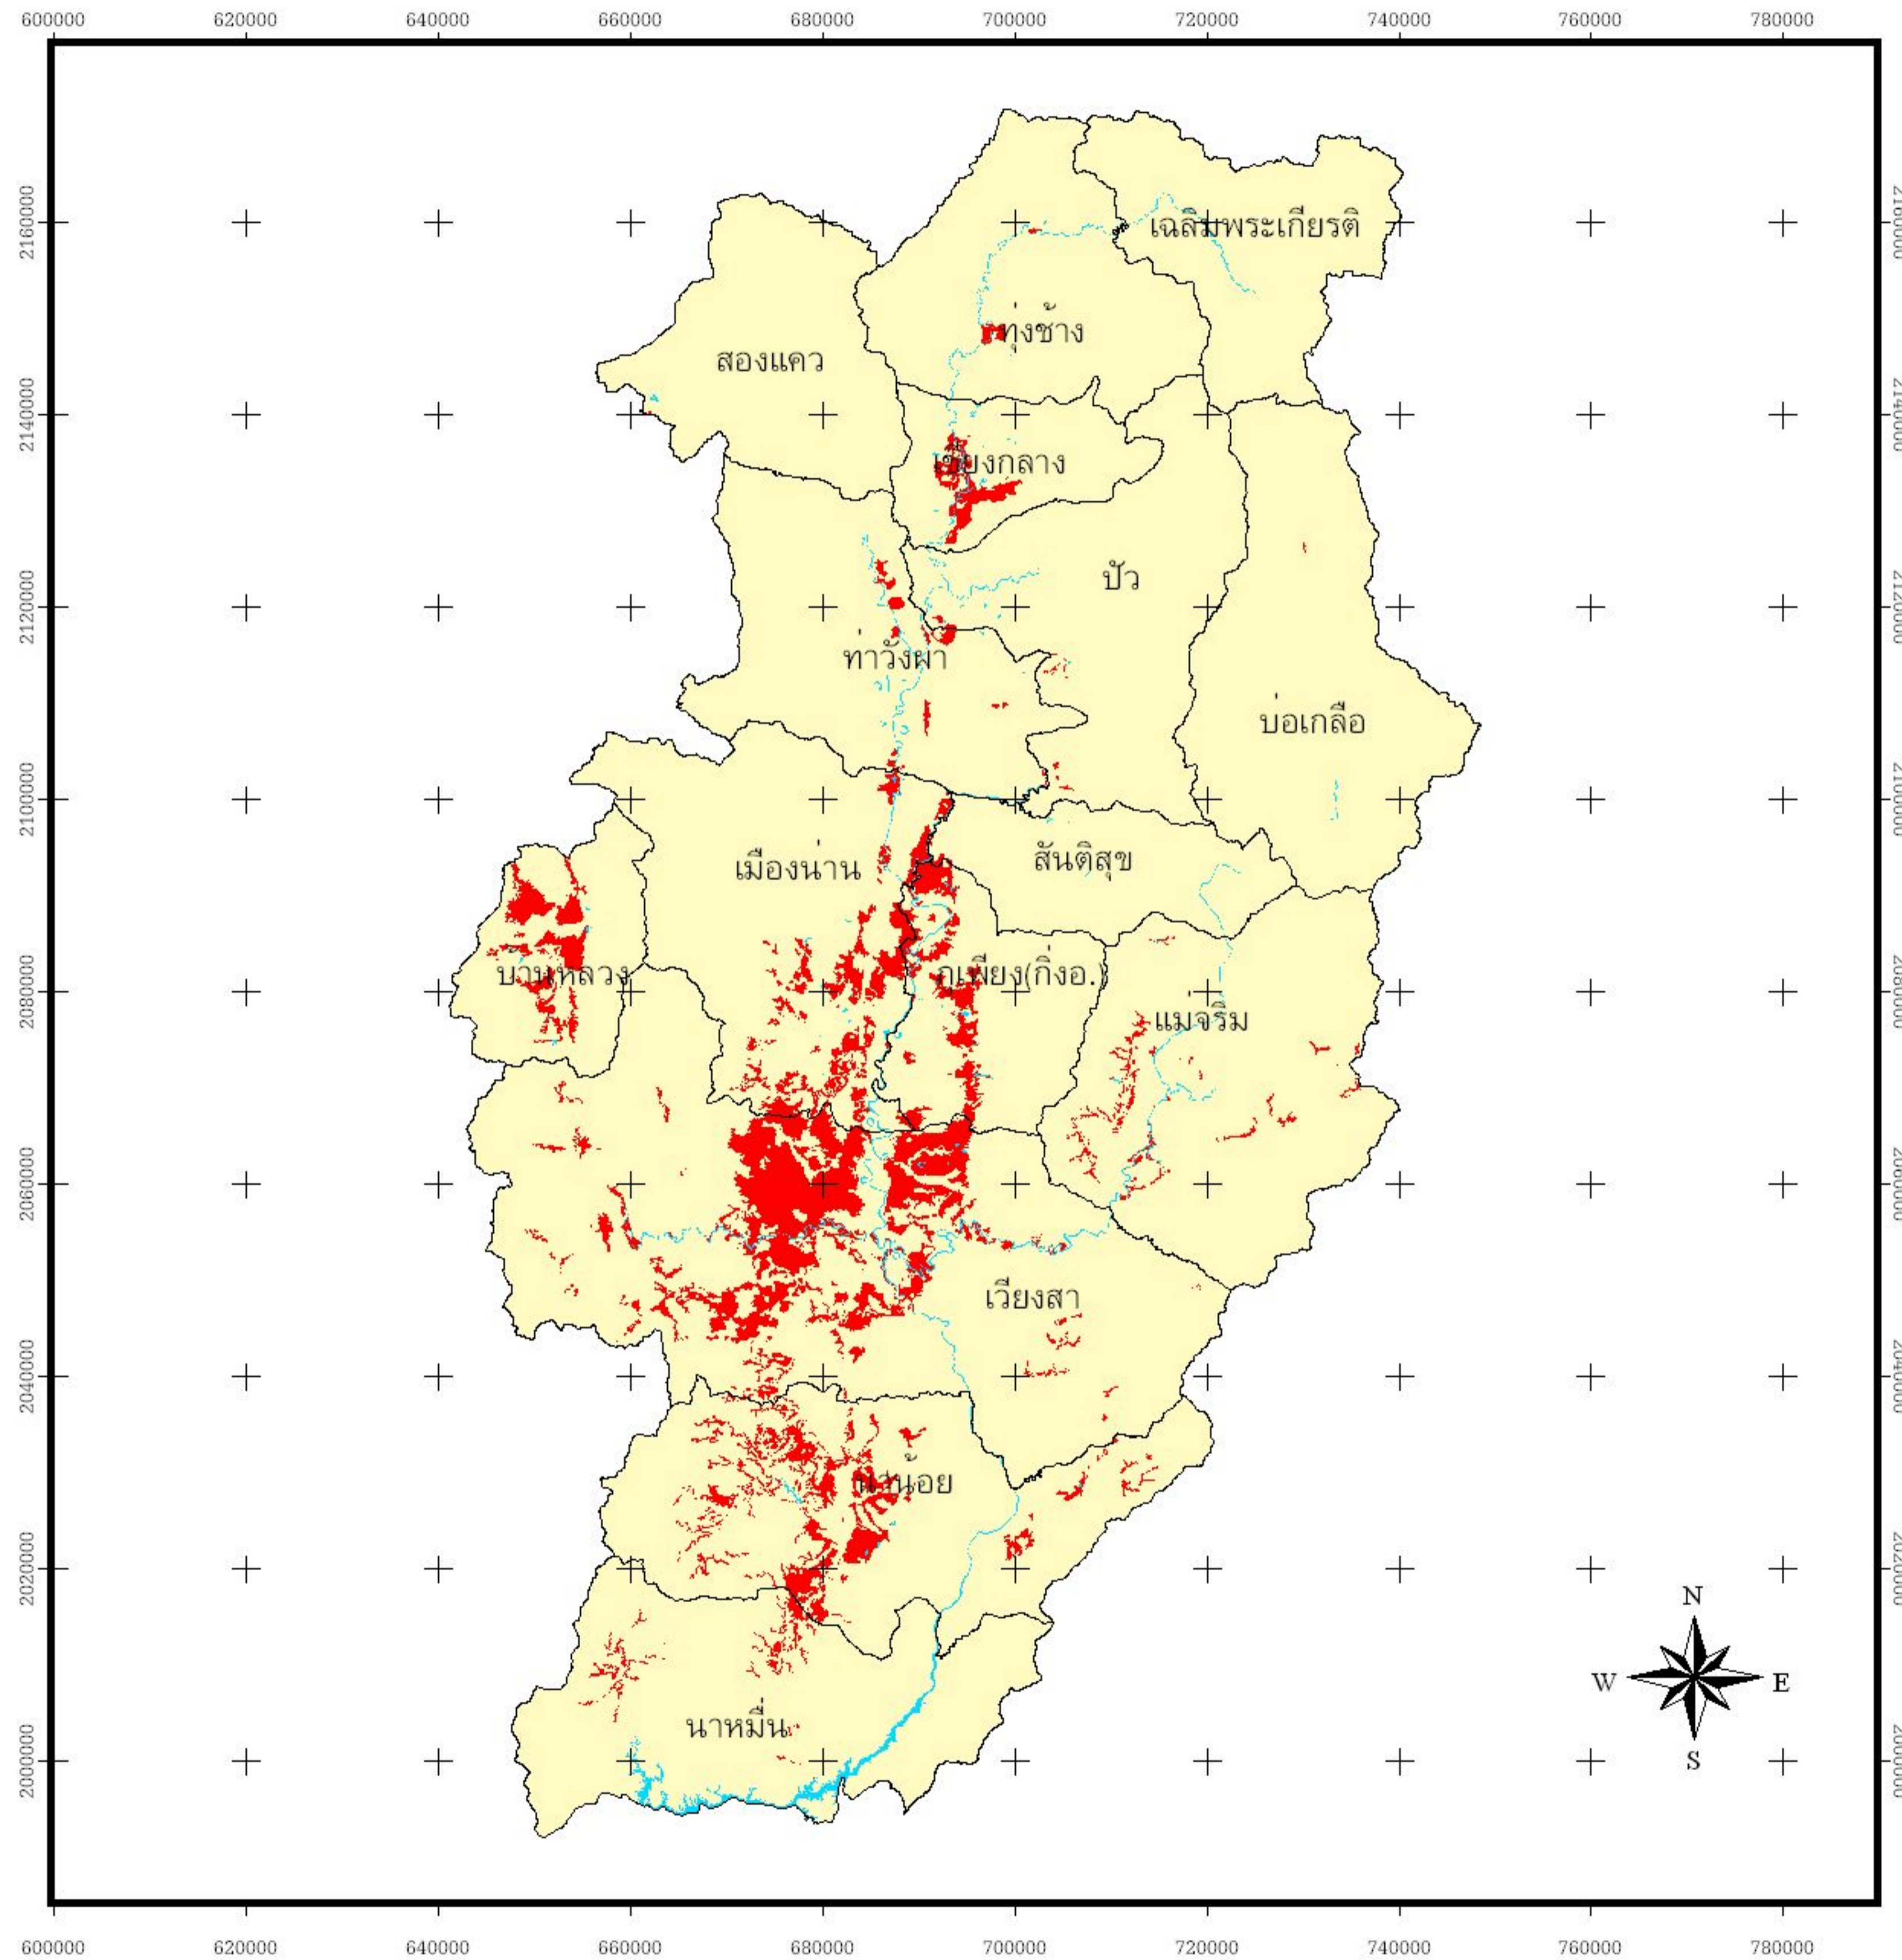

แผนที่พื้นที่แล้งซ้ำซาก จังหวัดน่าน

ขอบเขตพื้นที่แล้งซ้ำซาก

-  1-3 ปี/ครั้ง
-  ไม่แล้ง
-  แหล่งน้ำ